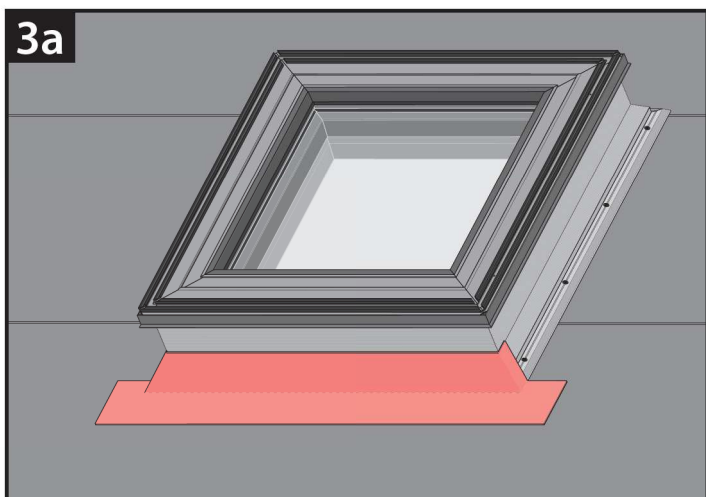

0°-15°

DMC

<http://www.fakro.com/download/film-installation-instructions/roof-windows/>

DMC	
60x60	
60x90	
70x70	
80x80	
90x90	
90x120	
100x100	
120x120	
100x150	
140x140	
120x220	

DMC	DMC
U6	U8(VSG)
140x140	140x140
120x220	

XRD
XRD/W

DMC

DMC	A	B	S	L
	[mm]		[mm]	
60x60	600-650	600-650	820	820
60x90	600-650	900-950	820	1120
70x70	700-750	700-750	920	920
80x80	800-850	800-850	1020	1020
90x90	900-950	900-950	1120	1120
90x120	900-950	1200-1250	1120	1420
100x100	1000-1050	1000-1050	1220	1220
120x120	1200-1250	1200-1250	1420	1420
140x140	1400-1450	1400-1450	1620	1620
100x150	1000-1050	1500-1550	1220	1720
120x220	1200-1250	2200-2250	1420	2420