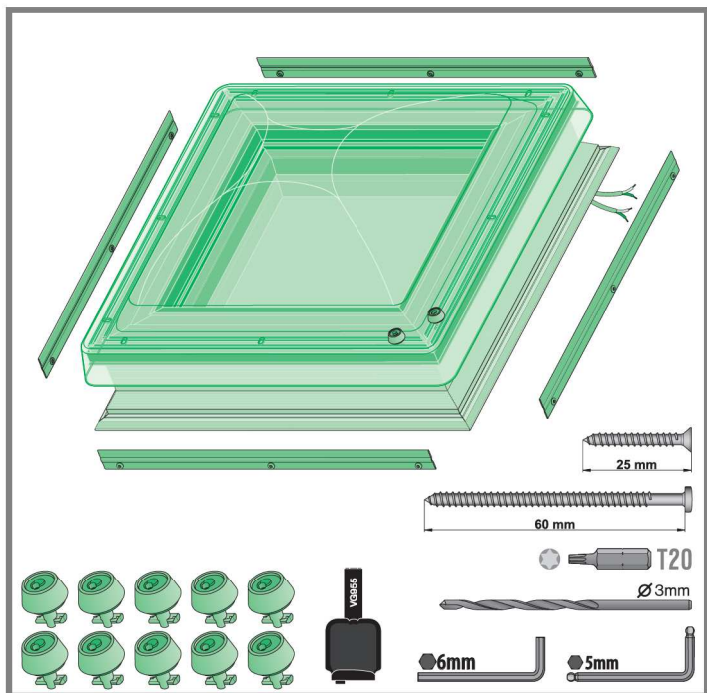

0°-15°

DMC

<http://www.fakro.com/download/film-installation-instructions/roof-windows/>

DMC	
60x60	
60x90	
70x70	
80x80	
90x90	
90x120	
100x100	
120x120	
100x150	
140x140	
120x220	

DMC	DMC
U6	U8(VSG)
140x140	140x140
120x220	

XRD
XRD/W

DMC

DMC	A	B	S	L
	[mm]		[mm]	
60x60	600-650	600-650	820	820
60x90	600-650	900-950	820	1120
70x70	700-750	700-750	920	920
80x80	800-850	800-850	1020	1020
90x90	900-950	900-950	1120	1120
90x120	900-950	1200-1250	1120	1420
100x100	1000-1050	1000-1050	1220	1220
120x120	1200-1250	1200-1250	1420	1420
140x140	1400-1450	1400-1450	1620	1620
100x150	1000-1050	1500-1550	1220	1720
120x220	1200-1250	2200-2250	1420	2420

4

5

6

7

9

9a

DMC

- 60x60
- 60x90
- 70x70
- 80x80
- 90x90
- 90x120
- 100x100
- 120x120
- 100x150
- 140x140
- 120x220

DMC

60x60
60x90
70x70
80x80
90x90
90x120
100x100
120x120
100x150
140x140
120x220

1

2

3

9b

DMC

U6