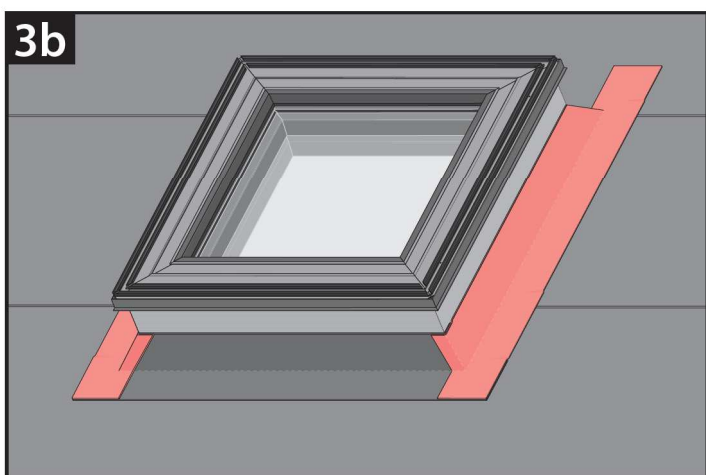

0°-15°

DMC

<http://www.fakro.com/download/film-installation-instructions/roof-windows/>

DMC	
60x60	
60x90	
70x70	
80x80	
90x90	
90x120	
100x100	
120x120	
100x150	
140x140	
120x220	

DMC	DMC
U6	U8(VSG)
140x140	140x140
120x220	

XRD
XRD/W

DMC

DMC	A	B	S	L
	[mm]		[mm]	
60x60	600-650	600-650	820	820
60x90	600-650	900-950	820	1120
70x70	700-750	700-750	920	920
80x80	800-850	800-850	1020	1020
90x90	900-950	900-950	1120	1120
90x120	900-950	1200-1250	1120	1420
100x100	1000-1050	1000-1050	1220	1220
120x120	1200-1250	1200-1250	1420	1420
140x140	1400-1450	1400-1450	1620	1620
100x150	1000-1050	1500-1550	1220	1720
120x220	1200-1250	2200-2250	1420	2420