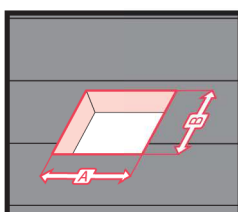

0°-15°

DMC

<http://www.fakro.com/download/film-installation-instructions/roof-windows/>

DMC	
60x60	
60x90	
70x70	
80x80	
90x90	
90x120	
100x100	
120x120	
100x150	
140x140	
120x220	

DMC	DMC
U6	U8(VSG)
140x140	140x140
120x220	

XRD
XRD/W

DMC

DMC	A	B	S	L
	[mm]		[mm]	
60x60	600-650	600-650	820	820
60x90	600-650	900-950	820	1120
70x70	700-750	700-750	920	920
80x80	800-850	800-850	1020	1020
90x90	900-950	900-950	1120	1120
90x120	900-950	1200-1250	1120	1420
100x100	1000-1050	1000-1050	1220	1220
120x120	1200-1250	1200-1250	1420	1420
140x140	1400-1450	1400-1450	1620	1620
100x150	1000-1050	1500-1550	1220	1720
120x220	1200-1250	2200-2250	1420	2420