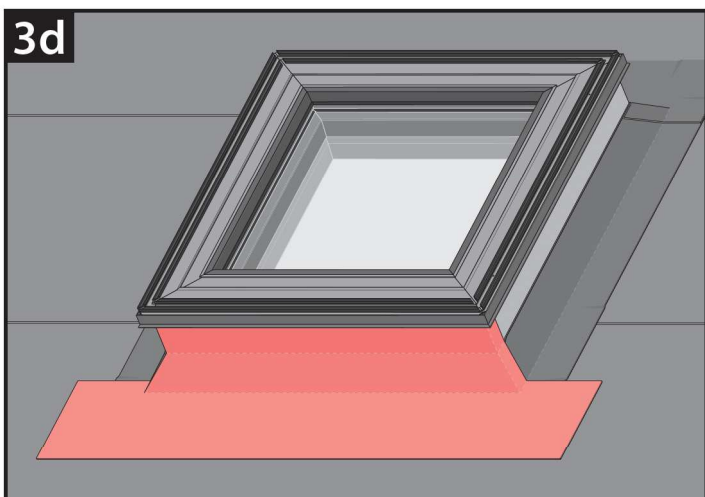

0°-15°

DMC

<http://www.fakro.com/download/film-installation-instructions/roof-windows/>

DMC	
60x60	
60x90	
70x70	
80x80	
90x90	
90x120	
100x100	
120x120	
100x150	
140x140	
120x220	

DMC	DMC
U6	U8(VSG)
140x140	140x140
120x220	

XRD
XRD/W

DMC

DMC	A	B	S	L
	[mm]		[mm]	
60x60	600-650	600-650	820	820
60x90	600-650	900-950	820	1120
70x70	700-750	700-750	920	920
80x80	800-850	800-850	1020	1020
90x90	900-950	900-950	1120	1120
90x120	900-950	1200-1250	1120	1420
100x100	1000-1050	1000-1050	1220	1220
120x120	1200-1250	1200-1250	1420	1420
140x140	1400-1450	1400-1450	1620	1620
100x150	1000-1050	1500-1550	1220	1720
120x220	1200-1250	2200-2250	1420	2420