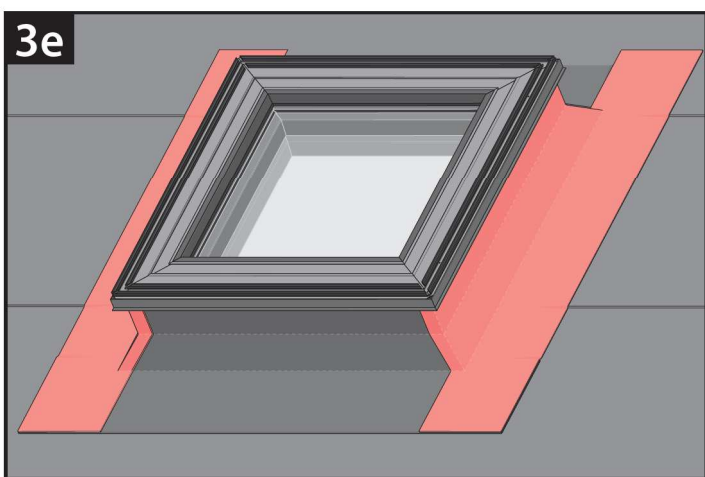

0°-15°

DMC

<http://www.fakro.com/download/film-installation-instructions/roof-windows/>

DMC	
60x60	
60x90	
70x70	
80x80	
90x90	
90x120	
100x100	
120x120	
100x150	
140x140	
120x220	

DMC	DMC
U6	U8(VSG)
140x140	140x140
120x220	

XRD
XRD/W

DMC

DMC	A	B	S	L
	[mm]		[mm]	
60x60	600-650	600-650	820	820
60x90	600-650	900-950	820	1120
70x70	700-750	700-750	920	920
80x80	800-850	800-850	1020	1020
90x90	900-950	900-950	1120	1120
90x120	900-950	1200-1250	1120	1420
100x100	1000-1050	1000-1050	1220	1220
120x120	1200-1250	1200-1250	1420	1420
140x140	1400-1450	1400-1450	1620	1620
100x150	1000-1050	1500-1550	1220	1720
120x220	1200-1250	2200-2250	1420	2420