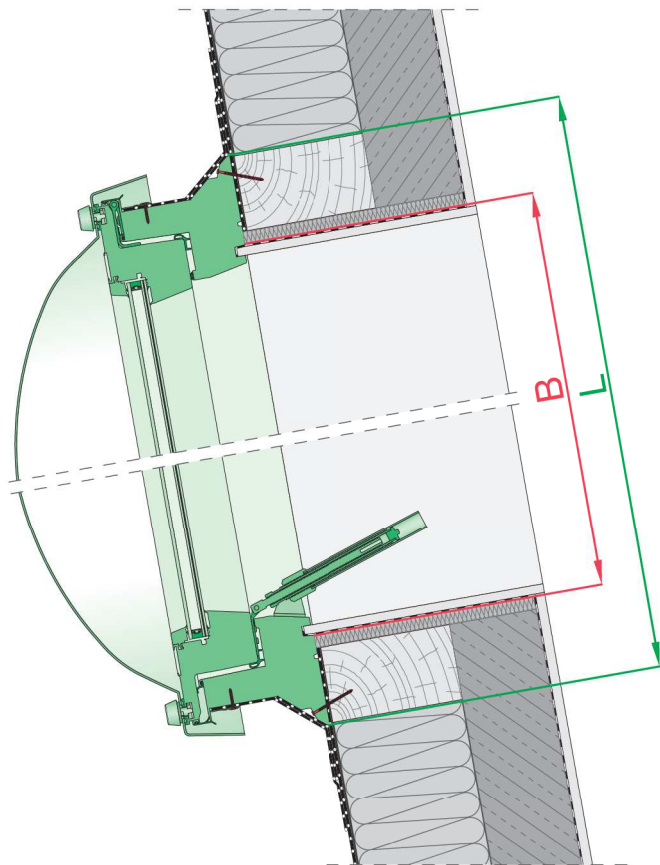

0°-15°

DMC

<http://www.fakro.com/download/film-installation-instructions/roof-windows/>

DMC	
60x60	
60x90	
70x70	
80x80	
90x90	
90x120	
100x100	
120x120	
100x150	
140x140	
120x220	

DMC	DMC
U6	U8(VSG)
140x140	140x140
120x220	

XRD
XRD/W

DMC

DMC	A	B	S	L
	[mm]		[mm]	
60x60	600-650	600-650	820	820
60x90	600-650	900-950	820	1120
70x70	700-750	700-750	920	920
80x80	800-850	800-850	1020	1020
90x90	900-950	900-950	1120	1120
90x120	900-950	1200-1250	1120	1420
100x100	1000-1050	1000-1050	1220	1220
120x120	1200-1250	1200-1250	1420	1420
140x140	1400-1450	1400-1450	1620	1620
100x150	1000-1050	1500-1550	1220	1720
120x220	1200-1250	2200-2250	1420	2420

4

5

6

7

9

9a

DMC

- 60x60
- 60x90
- 70x70
- 80x80
- 90x90
- 90x120
- 100x100
- 120x120
- 100x150
- 140x140
- 120x220

DMC

60x60
60x90
70x70
80x80
90x90
90x120
100x100
120x120
100x150
140x140
120x220

1

2

3

9b

DMC

U6