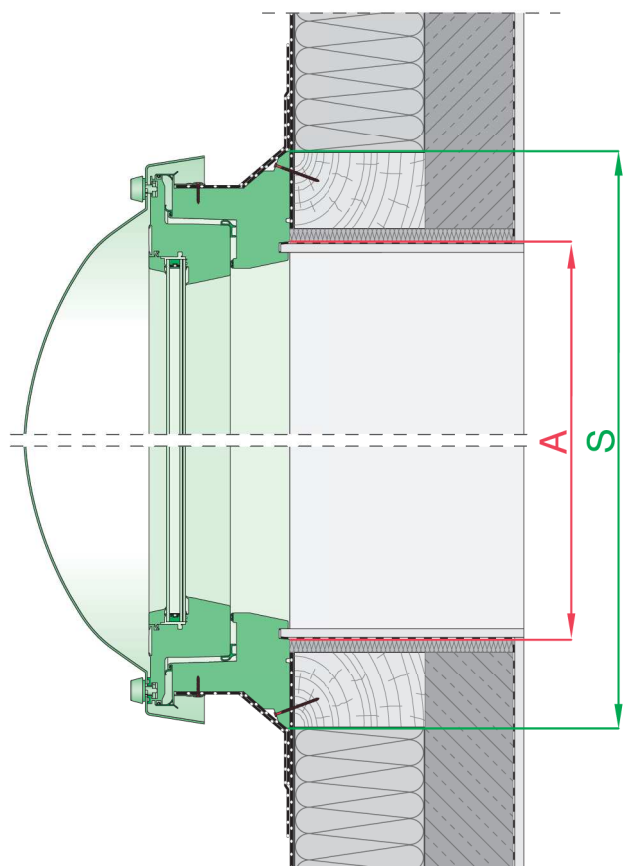

0°-15°

DMC

<http://www.fakro.com/download/film-installation-instructions/roof-windows/>

DMC	
60x60	
60x90	
70x70	
80x80	
90x90	
90x120	
100x100	
120x120	
100x150	
140x140	
120x220	

DMC	DMC
U6	U8(VSG)
140x140	140x140
120x220	

XRD
XRD/W

DMC

DMC	A	B	S	L
	[mm]		[mm]	
60x60	600-650	600-650	820	820
60x90	600-650	900-950	820	1120
70x70	700-750	700-750	920	920
80x80	800-850	800-850	1020	1020
90x90	900-950	900-950	1120	1120
90x120	900-950	1200-1250	1120	1420
100x100	1000-1050	1000-1050	1220	1220
120x120	1200-1250	1200-1250	1420	1420
140x140	1400-1450	1400-1450	1620	1620
100x150	1000-1050	1500-1550	1220	1720
120x220	1200-1250	2200-2250	1420	2420

4

5

6

7

9

9a

DMC

- 60x60
- 60x90
- 70x70
- 80x80
- 90x90
- 90x120
- 100x100
- 120x120
- 100x150
- 140x140
- 120x220

DMC

60x60
60x90
70x70
80x80
90x90
90x120
100x100
120x120
100x150
140x140
120x220

1

2

3

9b

DMC

U6