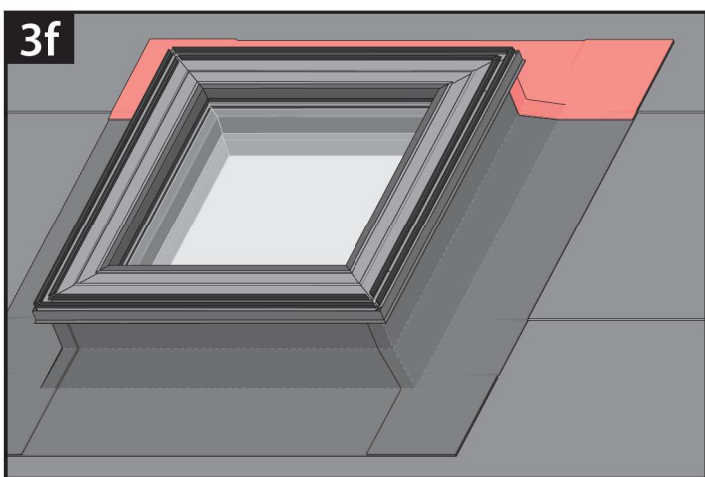

0°-15°

DMC

<http://www.fakro.com/download/film-installation-instructions/roof-windows/>

DMC	
60x60	
60x90	
70x70	
80x80	
90x90	
90x120	
100x100	
120x120	
100x150	
140x140	
120x220	

DMC	DMC
U6	U8(VSG)
140x140	140x140
120x220	

XRD
XRD/W

DMC

DMC	A	B	S	L
	[mm]		[mm]	
60x60	600-650	600-650	820	820
60x90	600-650	900-950	820	1120
70x70	700-750	700-750	920	920
80x80	800-850	800-850	1020	1020
90x90	900-950	900-950	1120	1120
90x120	900-950	1200-1250	1120	1420
100x100	1000-1050	1000-1050	1220	1220
120x120	1200-1250	1200-1250	1420	1420
140x140	1400-1450	1400-1450	1620	1620
100x150	1000-1050	1500-1550	1220	1720
120x220	1200-1250	2200-2250	1420	2420